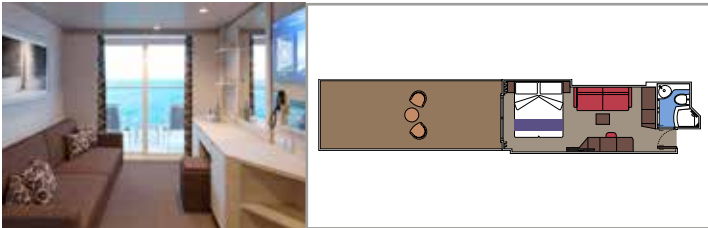

JUNIOR SUITE AUREA SM

SM

≈17
≈13-17
9
4

- › Sundeck